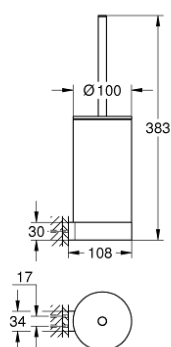

41 076 GN0 SELECTION WC-HARJA JA TELINE

TUOTESELOSTE

- Colour: Brushed Cool Sunrise
- Materiaali: lasi/metalli
- Seinäasennus
- Piilokiinnitys
- GROHE LongLife -viimeistely

41 076 GN0 SELECTION WC-HARJA JA TELINE

VARAOSAT, tammikuuta 2019 – now

1: Spare brush (Tilausno. 40951GN0)

1.1: Spare brush head (Tilausno. 40791KS1)

2: Spare glass for brush (Tilausno. 40993000)