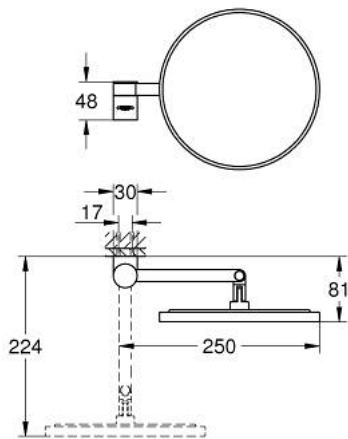

41 077 000 SELECTION PEILI

TUOTESELOSTE

- Colour: chrome
- Materiaali: lasi/metalli
- Ei siällä valoa
- Suurennus: x7
- Piilokiinnitys
- GROHE LongLife viimeistely