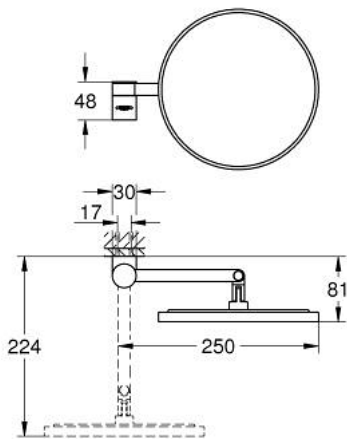

## 41 077 A00 SELECTION PEILI

### TUOTESELOSTE

- Colour: Hard Graphite
- Materiaali: lasi/metalli
- Ei siällä valoa
- Suurennus: x7
- Piilokiinnitys
- GROHE LongLife -viimeistely