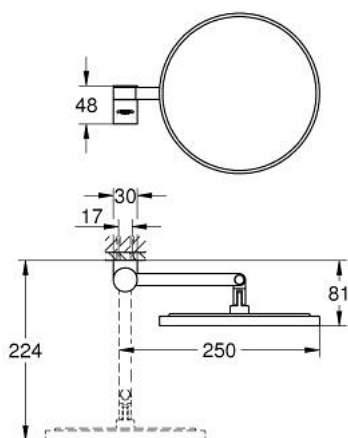

41 077 AL0 SELECTION PEILI

TUOTESELOSTE

- Colour: Brushed Hard Graphite
- Materiaali: lasi/metalli
- Ei siällä valoa
- Suurennus: x7
- Piilokiinnitys
- GROHE LongLife -viimeistely