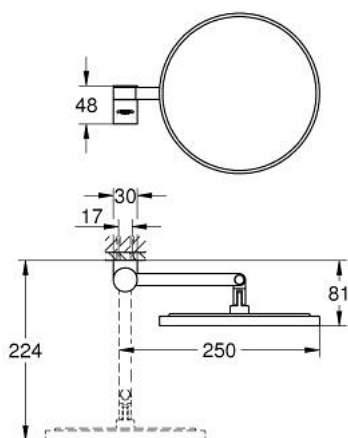

41 077 DA0 **SELECTION PEILI**

TUOTESELOSTE

- Colour: Warm Sunset
- Materiaali: lasi/metalli
- Ei siällä valoa
- Suurennus: x7
- Piilokiinnitys
- GROHE LongLife -viimeistely