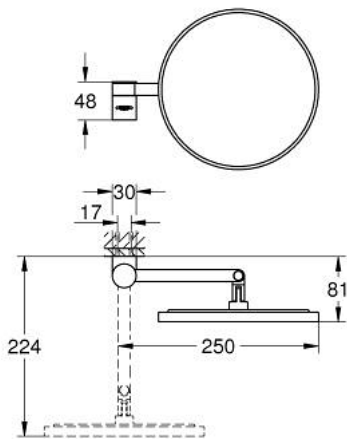

## 41 077 DC0 **SELECTION PEILI**

### TUOTESELOSTE

- Colour: Supersteel
- Materiaali: lasi/metalli
- Ei siällä valoa
- Suurennus: x7
- Piilokiinnitys
- GROHE LongLife -viimeistely