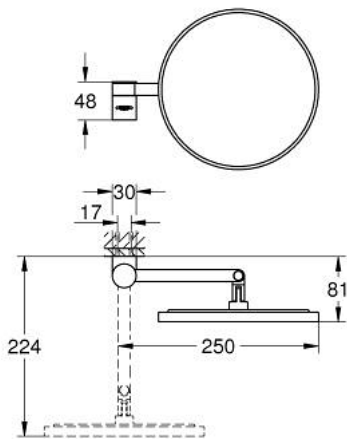

41 077 DL0 **SELECTION PEILI**

TUOTESELOSTE

- Colour: Brushed Warm Sunset
- Materiaali: lasi/metalli
- Ei siällä valoa
- Suurennus: x7
- Piilokiinnitys
- GROHE LongLife -viimeistely