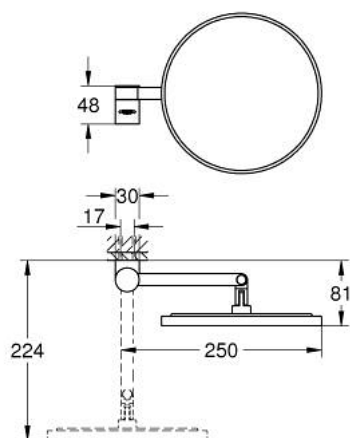

### TUOTESELOSTE

- Colour: Brushed Nickel
- Materiaali: lasi/metalli
- Ei siällä valoa
- Suurennus: x7
- Piilokiinnitys
- GROHE LongLife -viimeistely