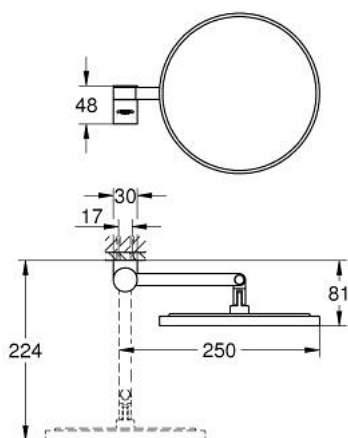

## 41 077 GL0 **SELECTION PEILI**

### TUOTESELOSTE

- Colour: Cool Sunrise
- Materiaali: lasi/metalli
- Ei siällä valoa
- Suurennus: x7
- Piilokiinnitys
- GROHE LongLife -viimeistely