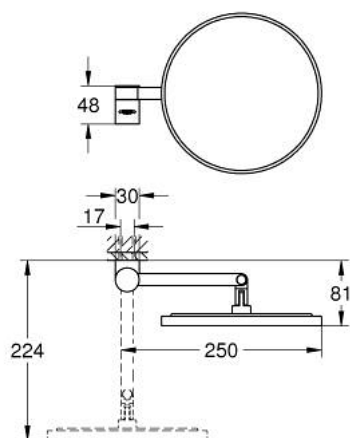

41 077 GN0 SELECTION PEILI

TUOTESELOSTE

- Colour: Brushed Cool Sunrise
- Materiaali: lasi/metalli
- Ei siällä valoa
- Suurennus: x7
- Piilokiinnitys
- GROHE LongLife -viimeistely