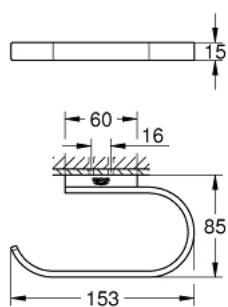

41 220 KF0 **SELECTION PAPERITELINE**

TUOTESELOSTE

- Colour: phantom black
 - ilman kantta
 - materiaali: metalli
 - Seinäasennus
 - Piilokiinnitys
-
- Professional Edition