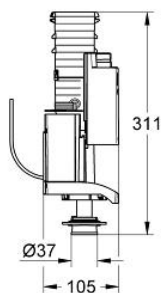

42 320 000 DUAL FLUSH HUUHTELUVENTTIILI AV1

TUOTESELOSTE

- Colour: chrome
- AV1 ylivuotoputkella, kokonainen
- 6 / 3 L, säädettävä
- Ei sisällä huuhtelupainiketta
- Ei sisällä venttiilin istukkaa

42 320 000 DUAL FLUSH HUUHTELUVENTTIILI AV1

VARAOSAT, elokuuta 2006 – now

1: Ylivirtausputken jatke (Tilausnro. 42313000)

2: Paineilmaletku (Tilausnro. 42319000)

3: Seal (Tilausnro. 42310000)