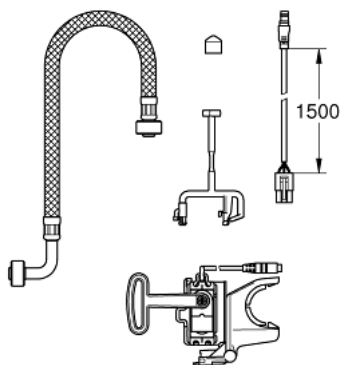

46 944 001 ASENNUSETTI AUTOMAATTI- JA ESIHUUHTELULLE

TUOTESELOSTE

- for Rapid SL and Rapid SLX with flushing cistern GD2 in combination with GROHE shower toilet
- Sisältää:
- Servomootori GD2 huuhtelusäiliölle
- Käyttövarsi huuhteluventtiilille
- Kaapeli + kansi
- Joustava letku
- Huuhtelupainike ei sisälly
- CE-merkintä